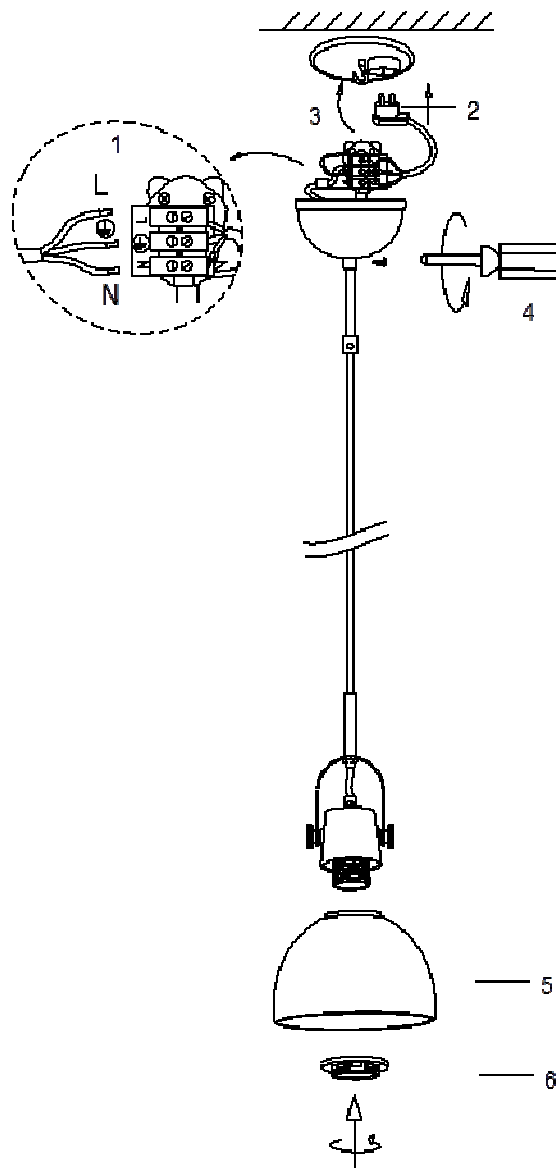

# 4200780 Hoopy

S  
Montera lampan enligt skissen.  
E27 MAX40W

D  
Montieren Sie die Lampe laut Skizze.  
E27 MAX40W

F  
Montez la lampe conformément au  
croquis.  
E27 MAX40W

I  
Montare la luce del diagramma  
E27 MAX40W

N  
Monter lampen i henhold til skissen.  
E27 MAX40W

SF  
Kiinnitä lamppu alla olevan piirroksen  
mukaan.  
E27 MAX40W

EN  
Assembly the lamp according to the  
sketch  
E27 MAX40W

PART		
PCS	1	1